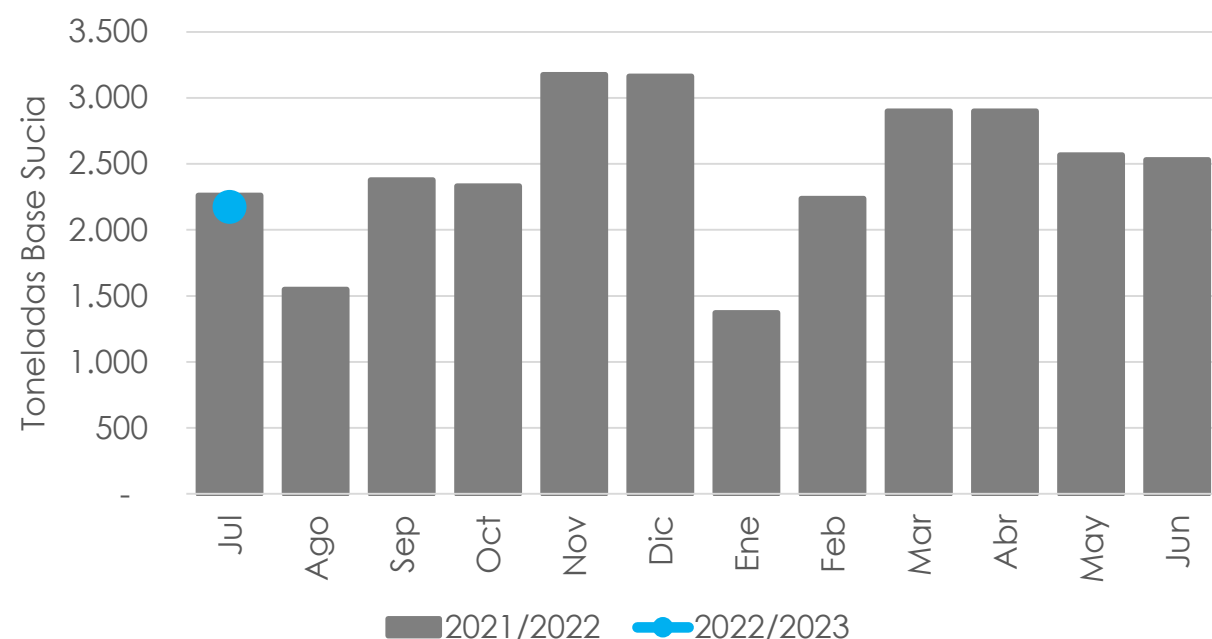

Exportación de lana (en toneladas Base Sucia)

2.176

Julio 2022

▼ 4%

Var.interanual
Julio 2022 vs 2021

2.176

Jul.22- Julio 2022

▼ 4%

Var. Jul. 22- Julio 22
vs Jul.21 – Julio 21

Exportación de lana (en miles de USD)

10.947

Julio 2022

▼ 6%

Var.interanual
Julio 2022 vs 2021

10.947

Jul. 22- Julio 2022

▼ 6%

Var. Jul. 22- Julio 22
vs Jul.21 – Julio 21

Composición de las exportaciones

(en toneladas Base Sucia)

Composición de las exportaciones

(en miles de USD)

Composición de las exportaciones

(en toneladas Base Sucia)

Julio/Julio Zafra 2021/2022

Julio/Julio Zafra 2022/2023