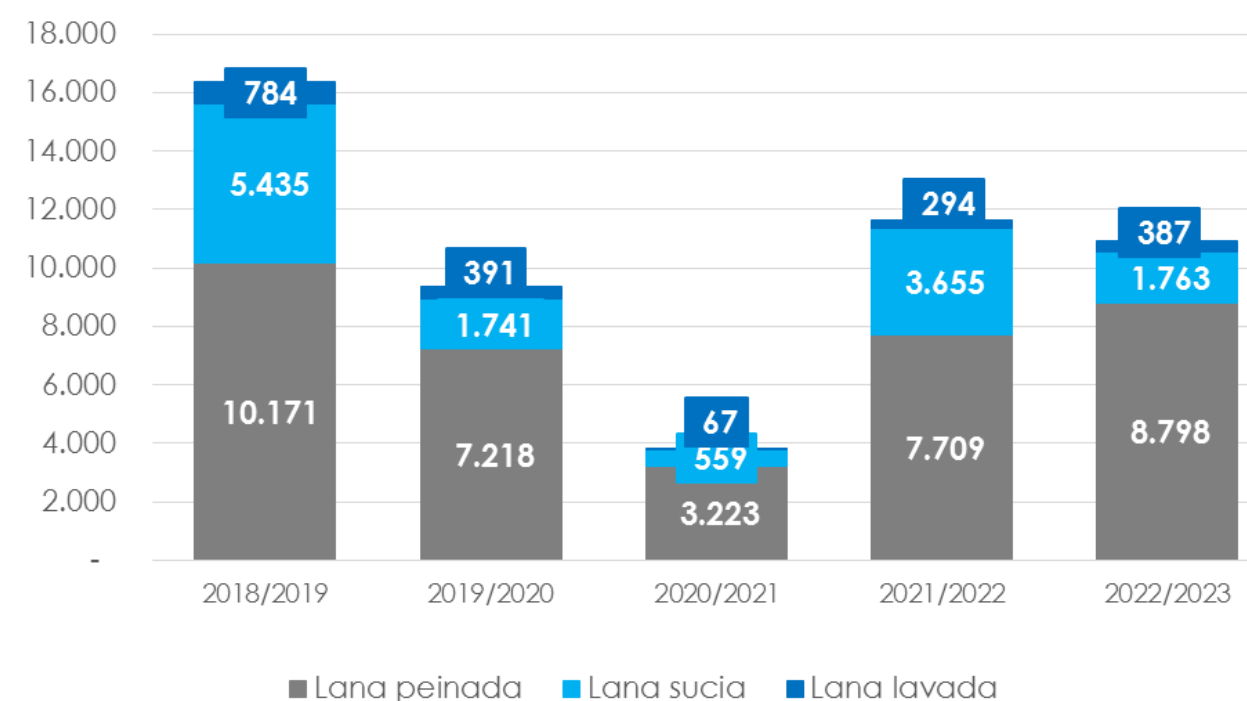

Var. Jul. 22- Julio 22
vs Jul.21 – Julio 21

Exportación de lana (en miles de USD)

10.947

Julio 2022

▼ 6%

Var.interanual
Julio 2022 vs 2021

10.947

Jul. 22- Julio 2022

▼ 6%

Var. Jul. 22- Julio 22
vs Jul.21 – Julio 21

Composición de las exportaciones

(en toneladas Base Sucia)

Composición de las exportaciones

(en miles de USD)

Composición de las exportaciones

(en toneladas Base Sucia)

Julio/Julio Zafra 2021/2022

Julio/Julio Zafra 2022/2023