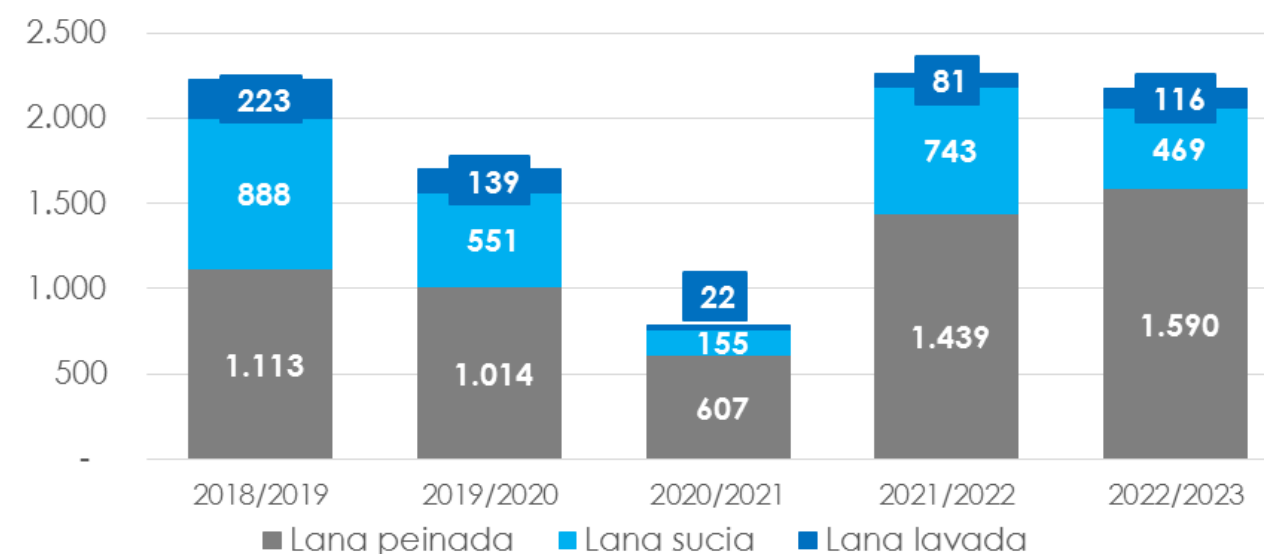

Exportación de lana (en toneladas Base Sucia)

2.176

Julio 2022

▼ 4%

Var.interanual
Julio 2022 vs 2021

2.176

Jul.22- Julio 2022

▼ 4%

Var. Jul. 22- Julio 22
vs Jul.21 – Julio 21

Exportación de lana (en miles de USD)

10.947

Julio 2022

▼ 6%

Var.interanual
Julio 2022 vs 2021

10.947

Jul. 22- Julio 2022

▼ 6%

Var. Jul. 22- Julio 22
vs Jul.21 – Julio 21

Composición de las exportaciones

(en toneladas Base Sucia)

Composición de las exportaciones

(en miles de USD)

Composición de las exportaciones

(en toneladas Base Sucia)

Julio/Julio Zafra 2021/2022

Julio/Julio Zafra 2022/2023